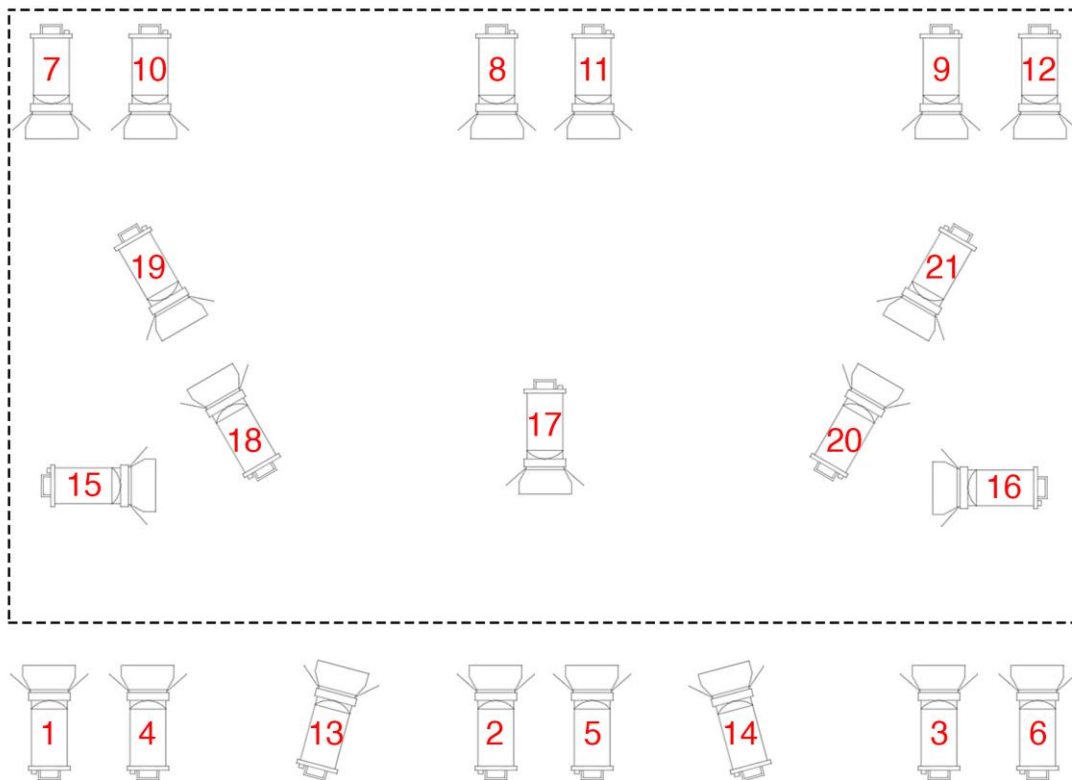

## FITXA TÈCNICA

### Material d'il·luminació requerit

- 18 canals de regulació - 2kW per canal amb connexió DMX 512
- 24 PC o Fresnel 1kW
- taula de control d'il·luminació de 18 canals mínim amb memòries assignables

Tots els focus venen amb el seu portafiltres, garra i eslinga de seguretat. Pont o barra frontal i de 3 a 4 barres sobre l'escenari per penjar els focus.

### Plànol de llums